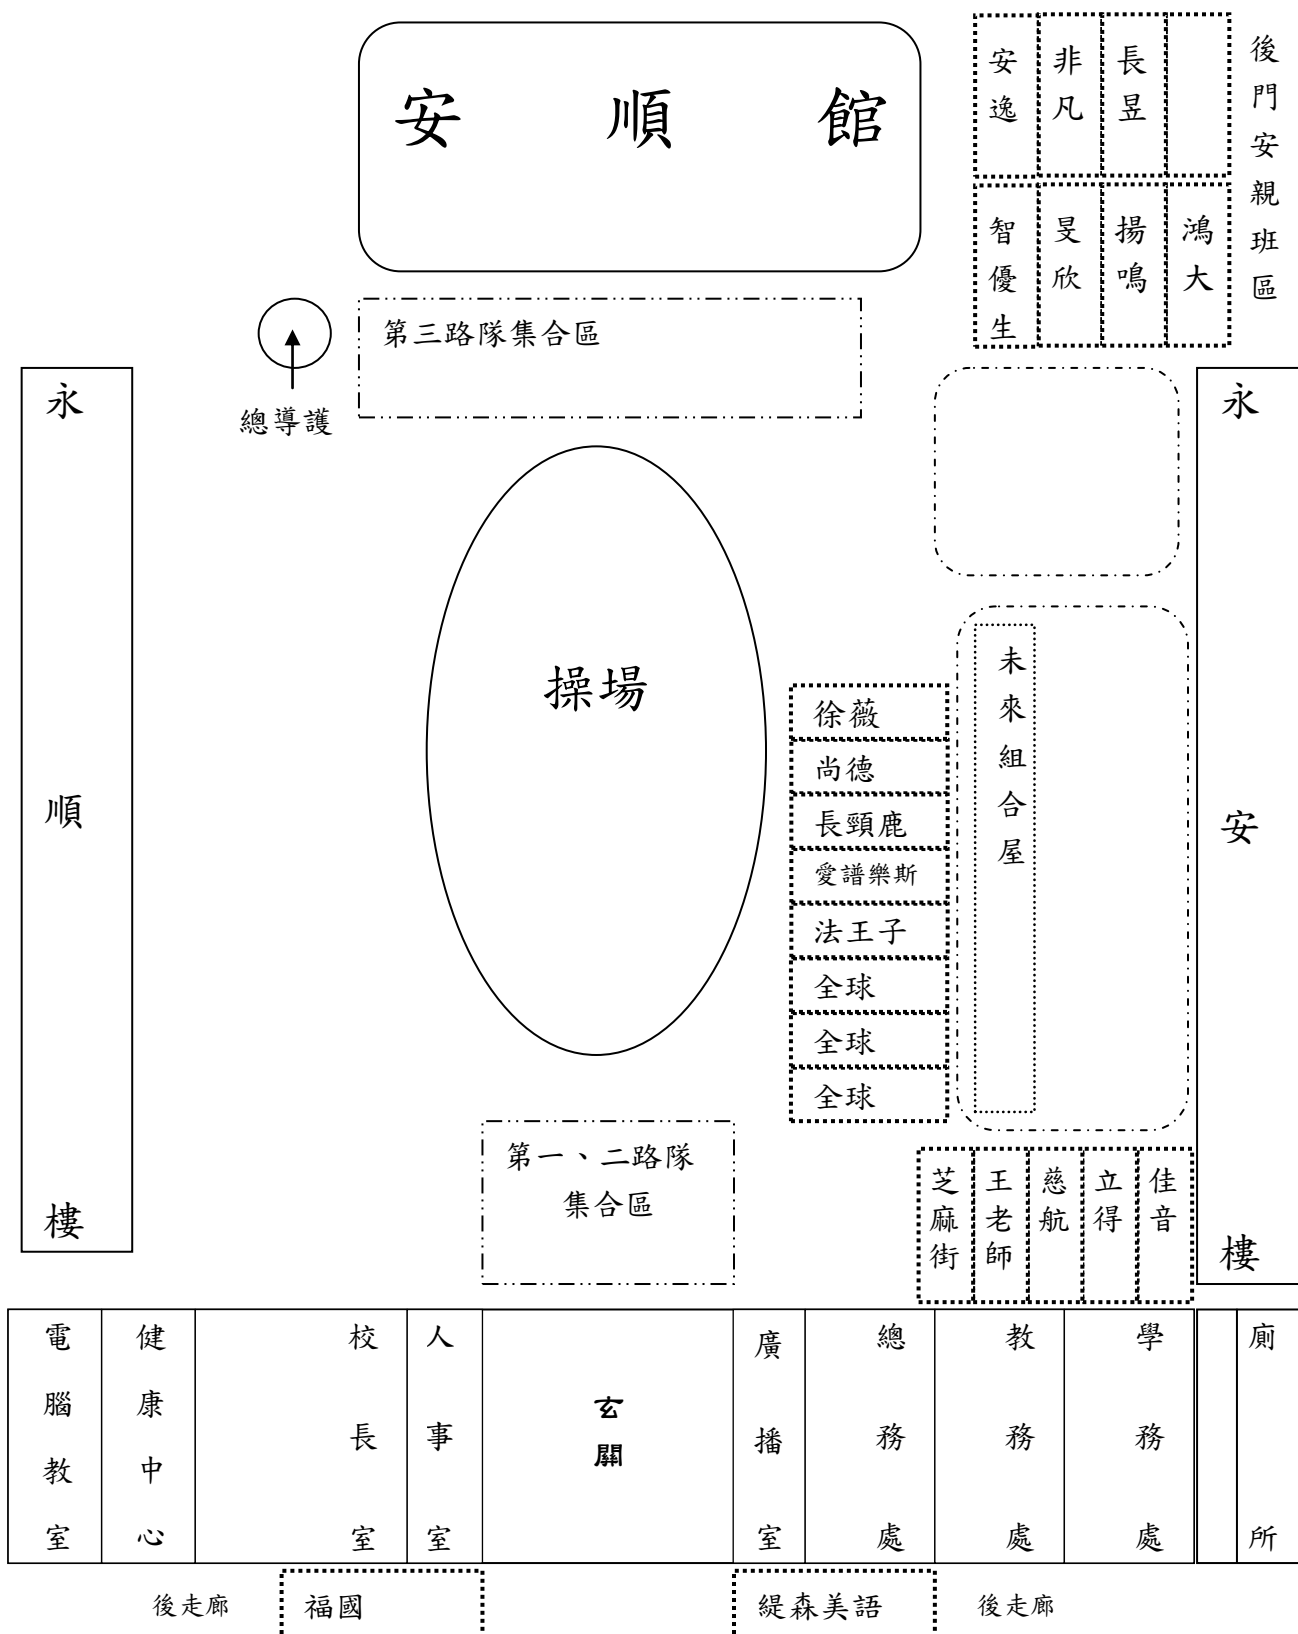

107 學年度放學路隊編排位置圖—中高年級

第一路隊：大門、第二路隊：南側門、第三路隊：後門、第四路隊：安親班(含課後與才藝班)

說明：

1. 放學時間 16:00, 16:00~16:05 第一、二、三路隊至集合區集合, 第四路隊至安親班接送區集合, 16:05 由學務處宣布放學(遇雨天自行放學)
2. 交通志工值勤時間為 16:00~16:20
3. 若有需調整者, 請洽 3559451-832 生教組