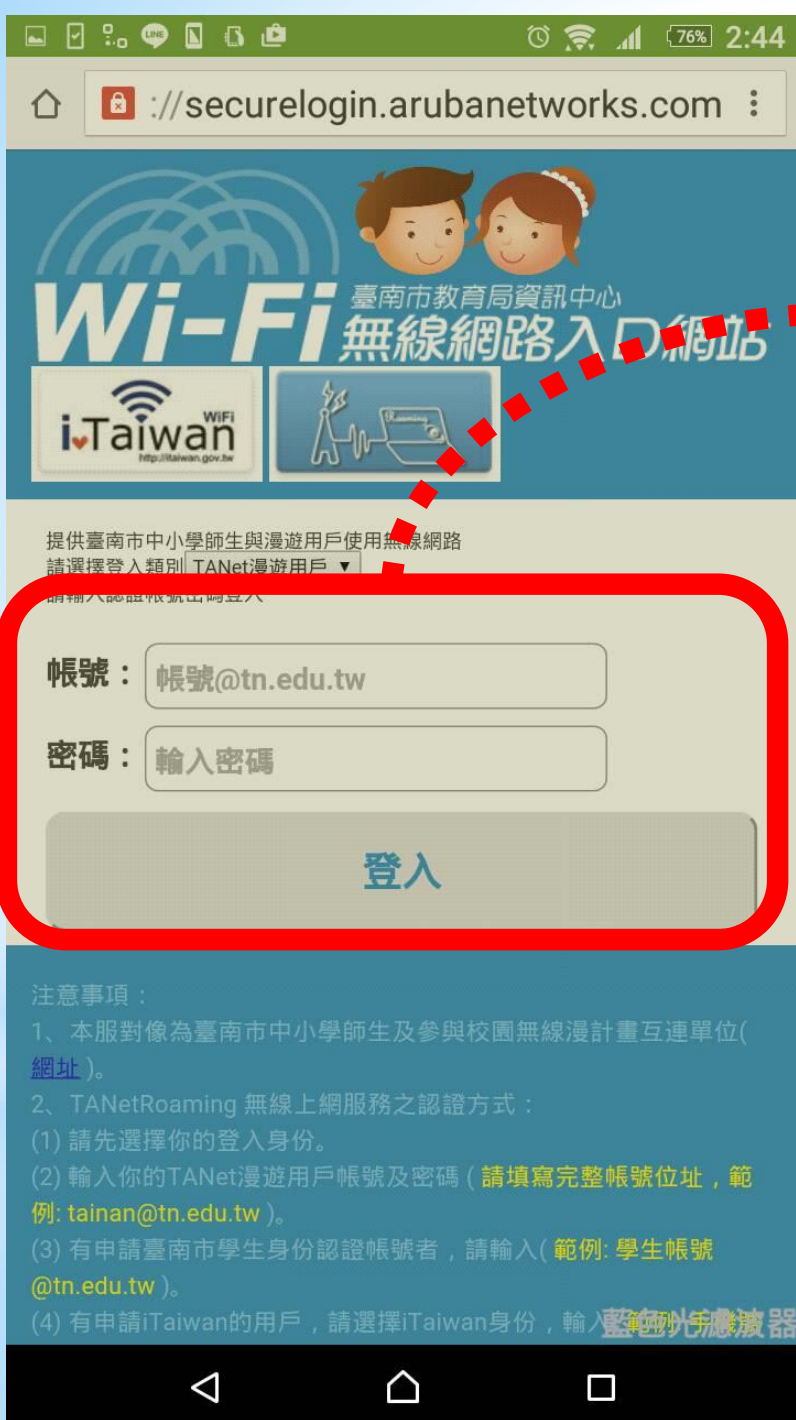

開啟

TANetRoaming  
已連線

TN-Teacher

藍色光濾波器

網路工具

圖片

登入

Search input field with magnifying glass icon

洞悉總統大選相關訊息

https://www.google.com.tw 要求使用裝置的位置資訊。

封鎖

允許

藍色光濾波器

智慧型手機 WiFi行動上網  
iPhone

個人熱點：1個連線